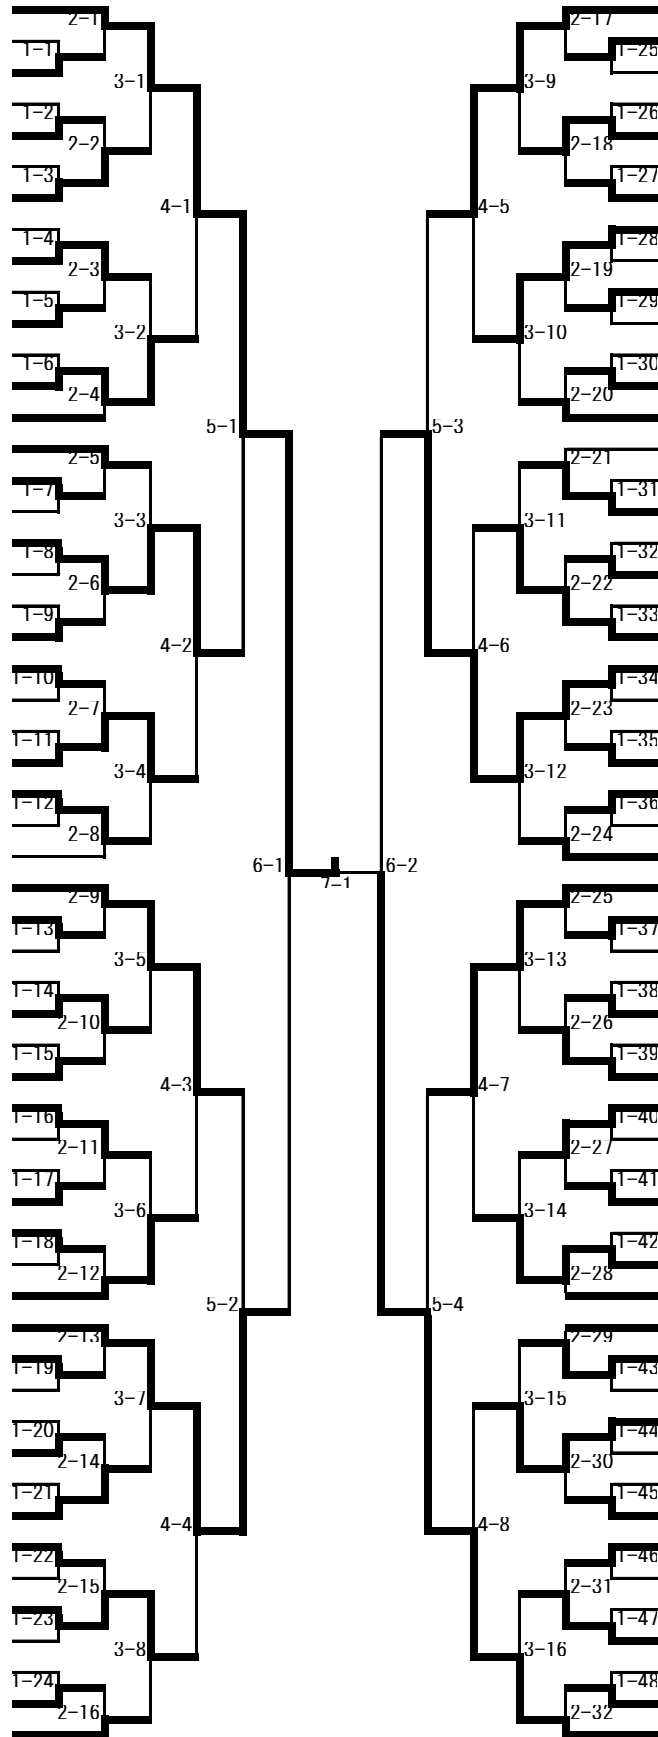

中学男子の部

- 1 三輪 知希 (高師台中)
- 2 藤澤 俊介 (福江中)
- 3 原 来希 (八名中)
- 4 渡邊 勇季 (海陽中)
- 5 村松 功己 (豊川中部中)
- 6 栞原 健正 (牟呂中)
- 7 瀬戸 健斗 (豊川西部中)
- 8 伊藤 良真 (田原東部中)
- 9 高柳 圭吾 (南陽中)
- 10 西田 竜大 (豊川東部中)
- 11 鹿野 奨悟 (形原中)
- 12 高柳 佑太 (豊川中部中)
- 13 中西 理一 (章南中)
- 14 松井 風都 (八名中)
- 15 岡田 紘星 (音羽中)
- 16 山本 叶翔 (蒲郡中部中)
- 17 鳥田 凌雅 (田原東部中)
- 18 下山 篤磨 (本郷中)
- 19 細井 雄太 (音羽中)
- 20 江成 要駒 (東陽中)
- 21 森下 大維 (八名中)
- 22 松井 徹二 (蒲郡中)
- 23 泊 陽翔 (牟呂中)
- 24 小泉 悠真 (金屋中)
- 25 日高 知輝 (本郷中)
- 26 滝川 絢斗 (東郷中)
- 27 佐野 瑠星 (豊川南部中)
- 28 高橋 颯汰 (田原東部中)
- 29 鎌田 真幸 (田原中)
- 30 中神 ア一虹 (章南中)
- 31 加藤 優矢 (一宮中)
- 32 壁谷 歩真 (蒲郡中部中)
- 33 田中 亮成 (南陽中)
- 34 中斎 佑都 (金屋中)
- 35 岡本 翔 (八名中)
- 36 高木 隆之心 (南陽中)
- 37 生田 薫智 (御津中)
- 38 鈴木 悠大 (田原東部中)
- 39 遠山 禮士 (八名中)
- 40 蒔田 翔太 (高師台中)
- 41 安達 莉斗 (御津中)
- 42 浅沼 康輝 (大塚中)
- 43 前川 晃輝 (豊川東部中)
- 44 彦坂 吏音 (南陽中)
- 45 斎藤 遥斗 (新城中)
- 46 水野 吏音 (福江中)
- 47 三浦 惟咲 (形原中)
- 48 加藤 康汰 (豊川南部中)
- 49 中神 天楽 (牟呂中)
- 50 櫛原 涼介 (音羽中)
- 51 岸部 輝琉 (本郷中)
- 52 中野 雄心 (豊川東部中)
- 53 中神 星紀 (田原中)
- 54 溝下 陽仁 (海陽中)
- 55 中神 満礼 (牟呂中)
- 56 原田 和昇 (東郷中)

- 渡邊 介 (豊川中部中) 57
- 村島 琉月 (章南中) 58
- 市川 大愛 (塩津中) 59
- 石井 豪 (福江中) 60
- 塩野谷 咲玖 (豊川東部中) 61
- 鈴木 文太郎 (章南中) 62
- 田中 樹 (八名中) 63
- 轟 蒼真 (章南中) 64
- 武田 翔汰 (代田中) 65
- 中根 梓希 (南陽中) 66
- 田畑 幸輝 (田原中) 67
- 玉木 慶涼 (大塚中) 68
- 清田 悠矢 (豊川南部中) 69
- 繁田 悠智 (東郷中) 70
- 鈴木 遥登 (田原東部中) 71
- 梅岡 颯大 (新城中) 72
- 石黒 諒 (章南中) 73
- 朱 立安 (豊川西部中) 74
- 井澤 春樹 (本郷中) 75
- 千賀 奏 (豊川東部中) 76
- 棚橋 泉吹 (塩津中) 77
- 寺林 玲 (高師台中) 78
- 山下 碧 (豊川東部中) 79
- 早川 旅詠 (本郷中) 80
- 鈴木 蓮人 (音羽中) 81
- 後藤 琉亜 (千郷中) 82
- 太田 健介 (田原東部中) 83
- 白川 紘 (塩津中) 84
- 磯野 遼哉 (東陵中) 85
- 平松 晴真 (豊川西部中) 86
- 金田 悠希 (田原中) 87
- 石野 統理 (鳳来中) 88
- 倉畑 魁 (豊川南部中) 89
- 菊地 海翔 (東陵中) 90
- 萩原 陸斗 (三谷中) 91
- 青松 大騎 (豊川中部中) 92
- 奥山 宗一郎 (本郷中) 93
- 武藤 大知 (金屋中) 94
- 吉見 健太 (形原中) 95
- 八木 琥珀 (田原中) 96
- 前田 颯太 (豊橋南部中) 97
- 梶本 幸佑 (八名中) 98
- 中山 朔乙 (田原中) 99
- 近藤 海琉 (塩津中) 100
- 梅田 蓮 (鳳来中) 101
- 花井 烈士 (章南中) 102
- 福江 章玖 (一宮中) 103
- 大谷 賢生 (二川中) 104
- 江藤 侑亮 (豊川東部中) 105
- 中村 駿兵 (田原中) 106
- 中村 獅桜 (章南中) 107
- 沼 隼人 (一宮中) 108
- 赤川 昊 (章南中) 109
- 伊藤 蒼真 (金屋中) 110
- 飛田 一弥 (千郷中) 111
- 横田 翔 (蒲郡中) 112